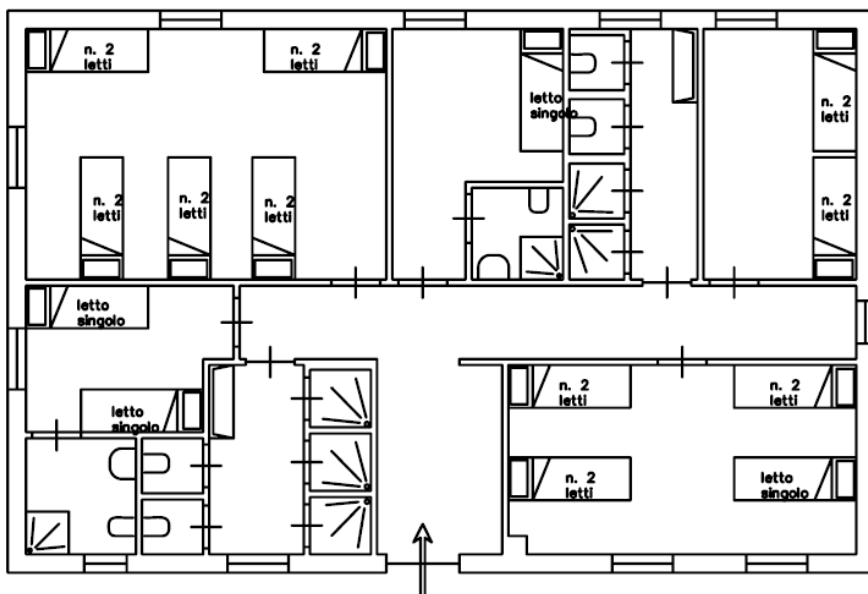

PIANTA ZONA GIORNO

- Descrizione:

- cucina
- sala da pranzo
- camerata con n. 16 posti letto
- servizi con docce

Zona giorno

PIANTA ZONA NOTTE

- Descrizione:

- n. 1 camera singola con servizi
- n. 1 " con 2 posti letto e servizi
- n. 1 " con 5 posti letto
- n. 1 " con 8 posti letto
- n. 1 " con 10 posti letto
- servizi con docce

Zona notte